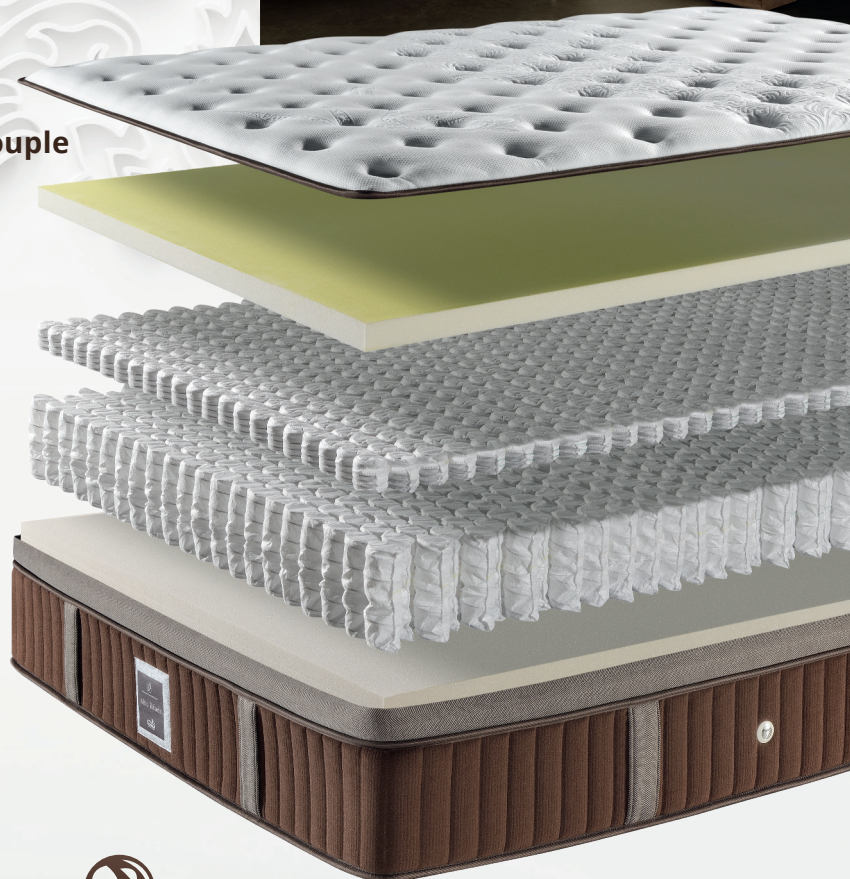

collection *Terres d'Aubrac*

L'âme de l'Alto Braco permet de créer un ensemble d'un accueil et d'un confort inégalés. Les lignes brodées voguent sur le coutil et marquent le savoir-faire, l'esthétique de ce matelas sublime.

À ce design intemporel, il fallait une technologie exceptionnelle qui permette notamment de réguler la température du corps tout au long de votre nuit.

Après de nombreux essais, nous avons trouvé la combinaison idéale : **Thermic®**, une solution de régulation de température incomparable, et parfaitement adapté à l'Alto Braco et à vos nuits.

Plateau · **Cachemire, Soie & Extra Souple**

6 cm --- **Thermic®**

4 cm --- **Micropocket**

15 cm --- **Ressorts Alto**

3 cm --- **Haute Résilience**

• • •

140 x 190 --- **1554 Ressorts**

160 x 200 --- **1971 Ressorts**

180 x 200 --- **2283 Ressorts**

10
ans de garantie

TECHNILAT
FABRIQUÉ EN Aveyron

Depuis **1984**
fabricant de literie