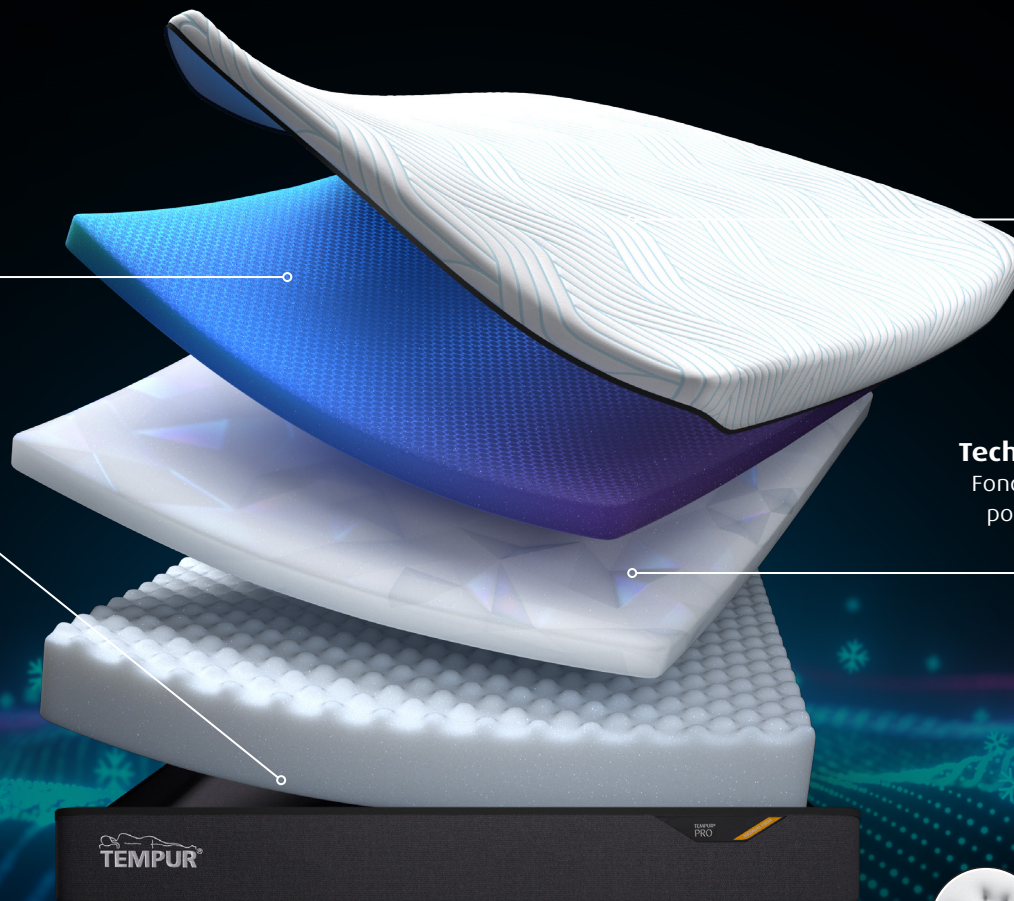

CONÇU POUR UN ACCUEIL DYNAMIQUE AVEC UNE RÉGULATION OPTIMALE DE LA TEMPÉRATURE

L'intérieur du tout nouveau Matériau TEMPUR[®] Advanced **allège la pression de 20 % supplémentaires***, absorbe davantage de mouvements et s'adapte encore mieux à votre corps. Le matelas apporte un soutien plus résilient, avec une plus grande facilité de mouvement.

Matériau TEMPUR[®] Advanced

Allège la pression de 20% supplémentaires*, absorbe davantage de mouvements et s'adapte encore mieux à votre corps.

Technologie DuraBase[™]

Le Matériau DuraBase[™] maximise les bénéfices des couches supérieures et la durée de vie du matelas.