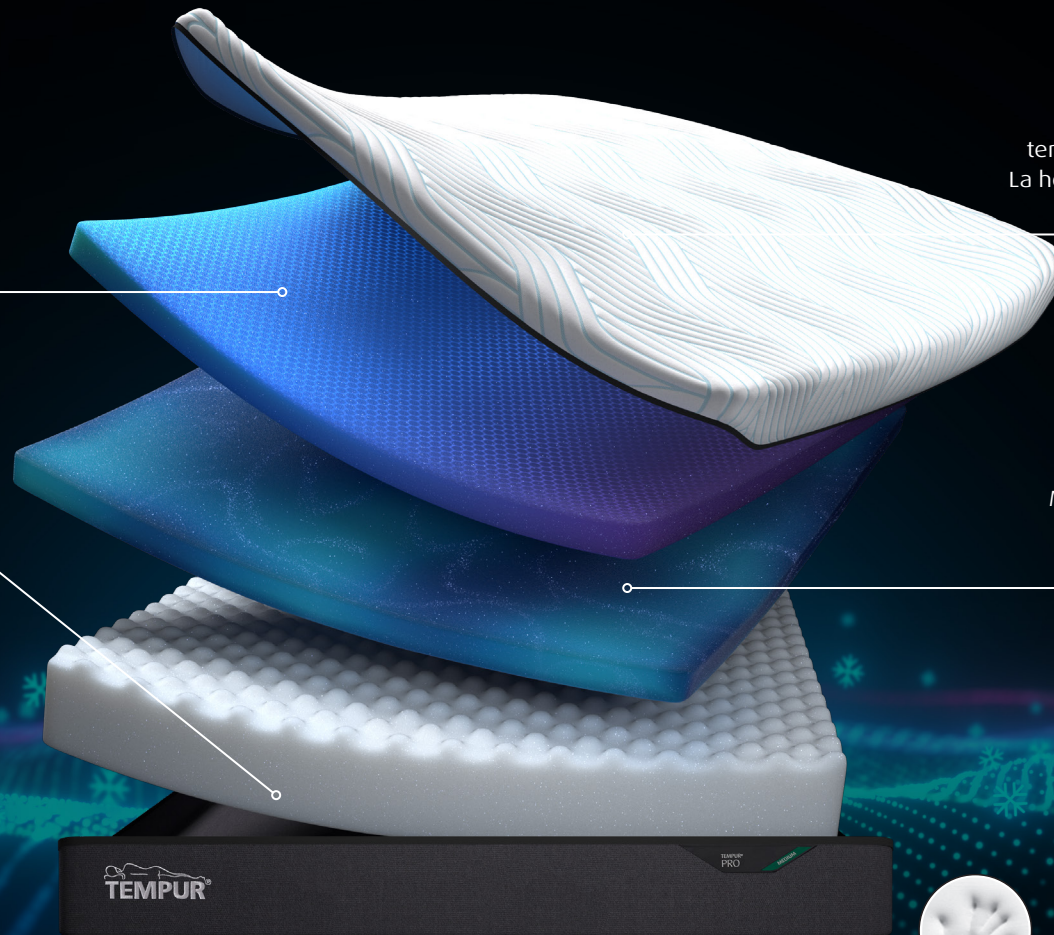

CONÇU POUR UN ACCUEIL PROGRESSIF AVEC UNE RÉGULATION OPTIMALE DE LA TEMPÉRATURE

L'intérieur du tout nouveau Matériau TEMPUR[®] Advanced **allège la pression de 20 % supplémentaires***, absorbe davantage de mouvements et s'adapte encore mieux à votre corps pour un équilibre parfait entre confort et soutien.
Épaisseur du matelas : 21 cm.

Matériau TEMPUR[®] Advanced

Allège la pression de 20% supplémentaires*, absorbe davantage de mouvements et s'adapte encore mieux à votre corps.

Technologie DuraBase[™]

Le Matériau DuraBase[™] maximise les bénéfices des couches supérieures et la durée de vie du matelas.