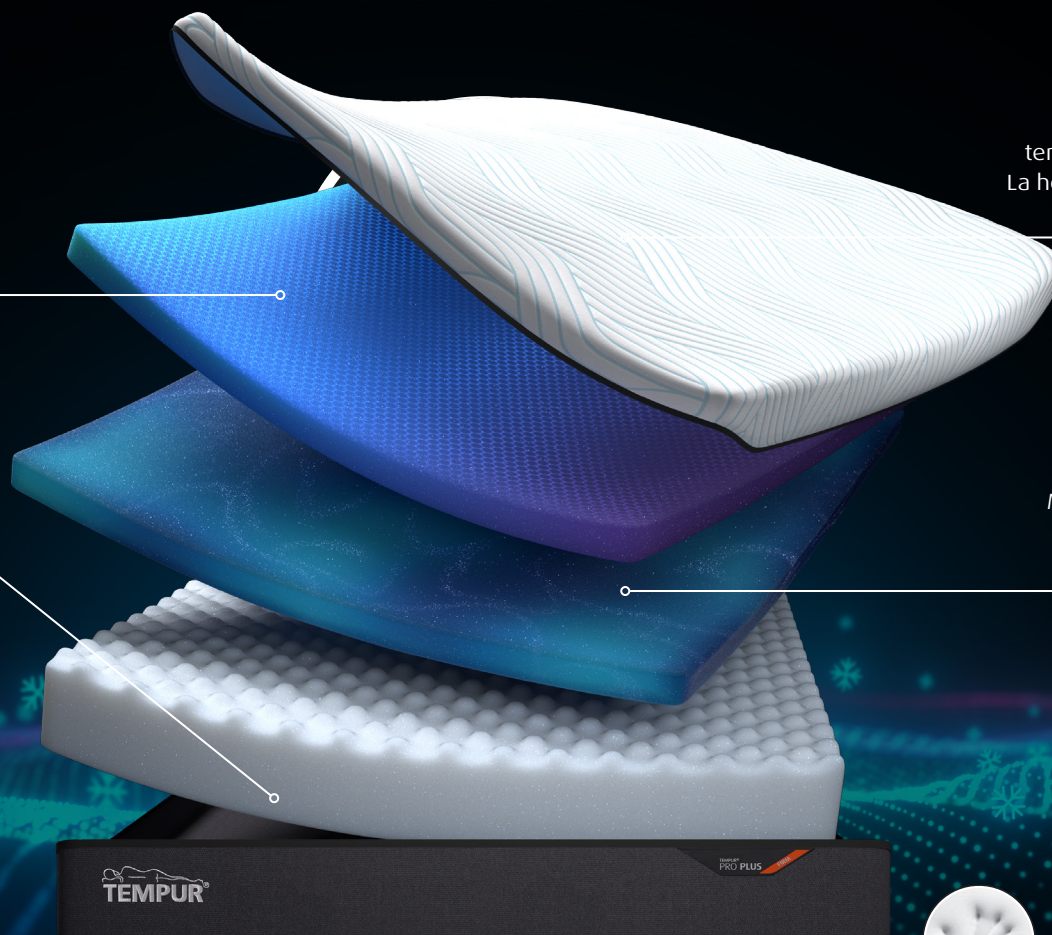

CONÇU POUR UN ACCUEIL FERME AVEC UNE RÉGULATION OPTIMALE DE LA TEMPÉRATURE

L'intérieur du tout nouveau Matériau TEMPUR[®] Advanced **allège la pression de 20 % supplémentaires***, absorbe davantage de mouvements et s'adapte encore mieux à votre corps pour un accueil ferme et un soutien ultime du corps.
Épaisseur du matelas : 21 cm.

Matériau TEMPUR[®] Advanced

Allège la pression de 20% supplémentaires*, absorbe davantage de mouvements et s'adapte encore mieux à votre corps.

Technologie DuraBase[™]

Le Matériau DuraBase[™] maximise les bénéfices des couches supérieures et la durée de vie du matelas.