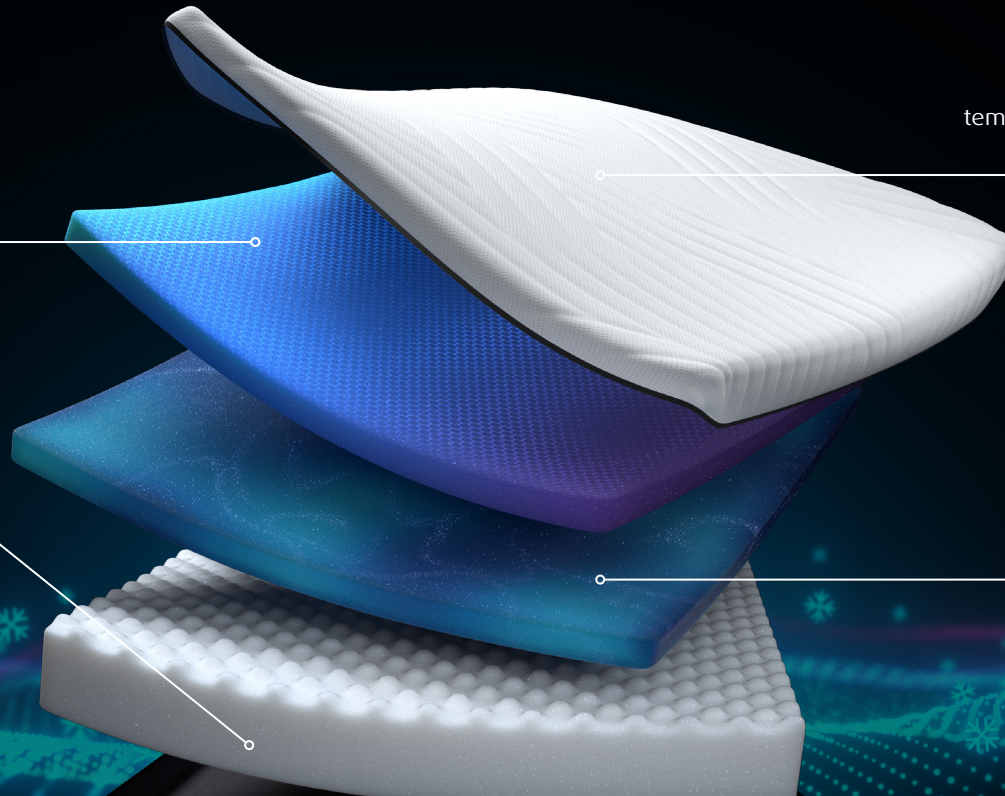

Technologie DuraBase™

Le Matériau DuraBase™ maximise les bénéfices des couches supérieures et la durée de vie du matelas.