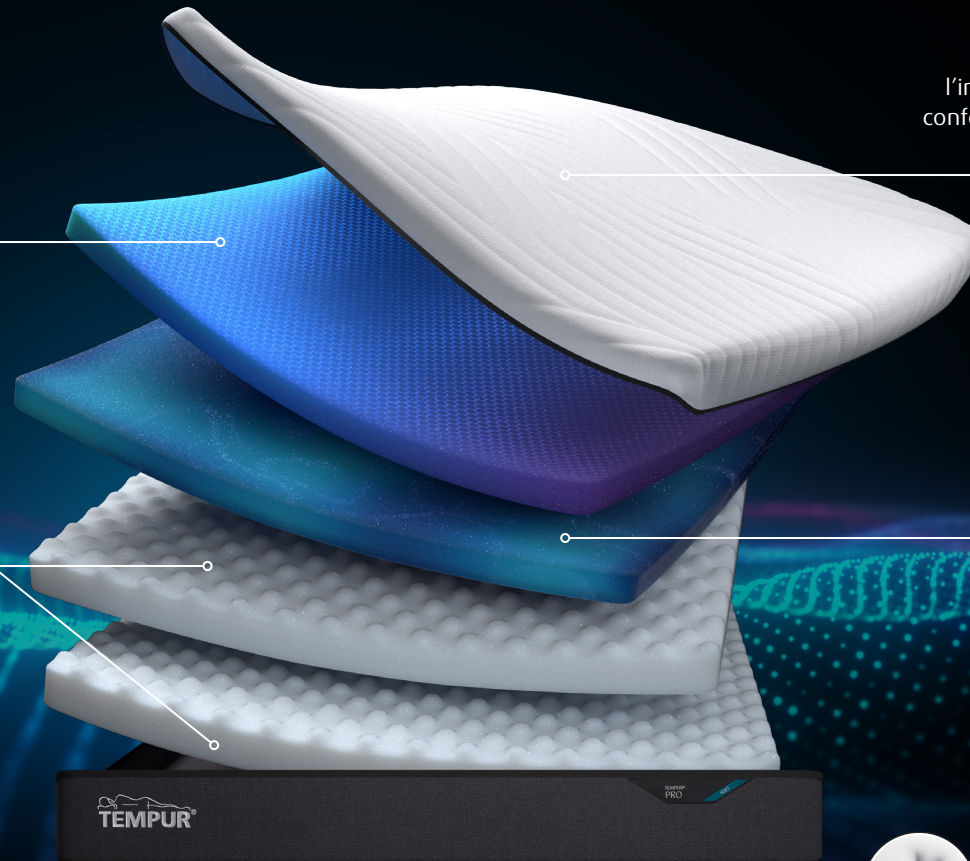

Technologie DuraBase™

Le Matériau DuraBase™ maximise les bénéfices des couches supérieures et la durée de vie du matelas.