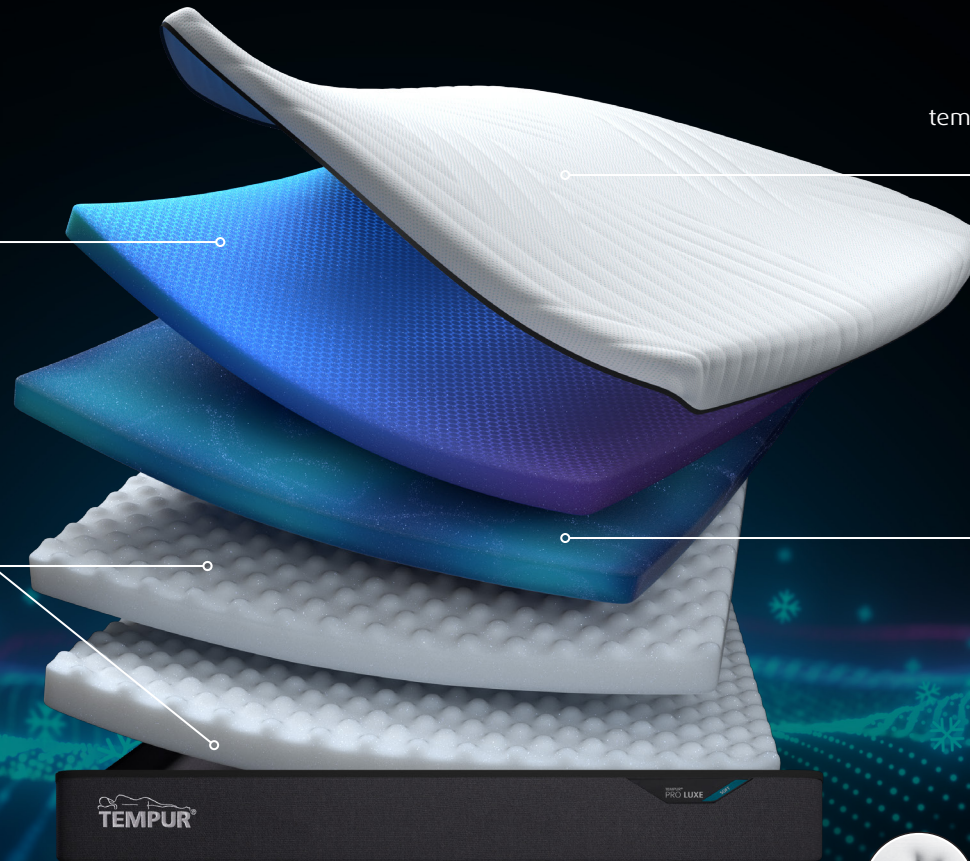

Technologie DuraBase™

Le Matériau DuraBase™ maximise les bénéfices des couches supérieures et la durée de vie du matelas.