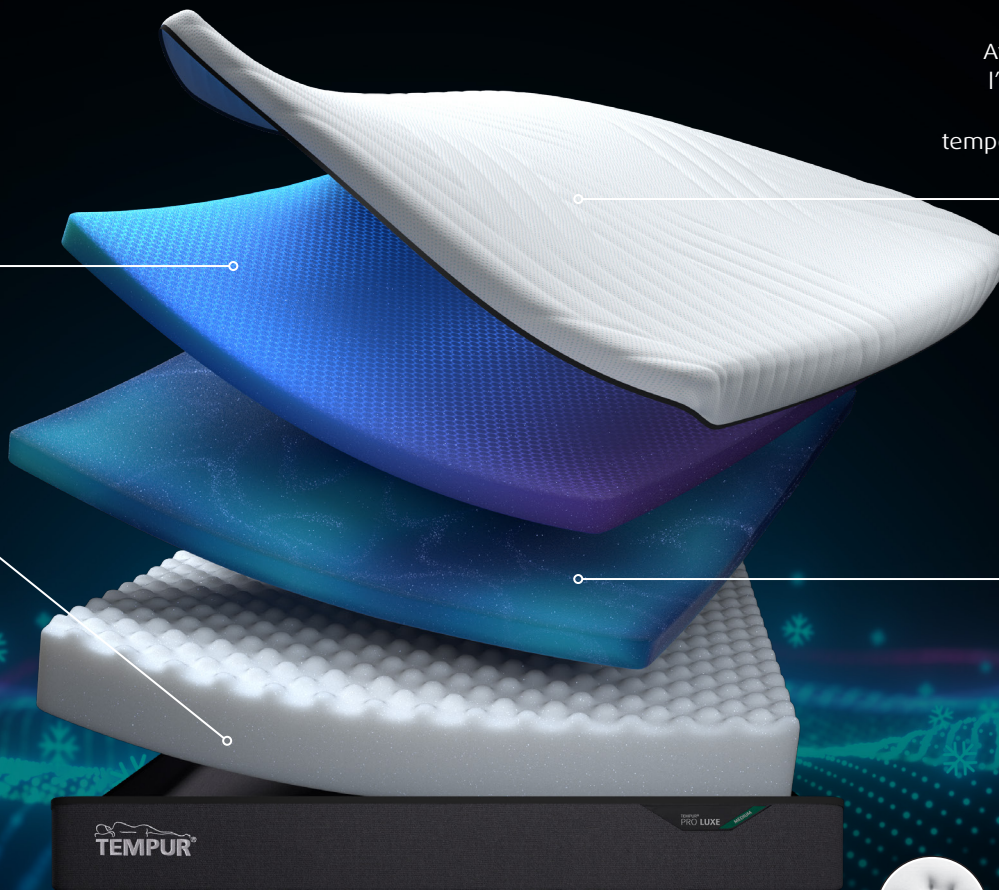

MEDIUM

TEMPUR PRO® LUXE COOLQUILT

NOTRE MATELAS LE PLUS HAUT DE GAMME, CONÇU POUR UN ACCUEIL PROGRESSIF.

L'intérieur du tout nouveau Matériau TEMPUR® Advanced **allège la pression de 20 % supplémentaires***, absorbe davantage de mouvements et s'adapte encore mieux à votre corps. Notre housse CoolQuilt surpiquée du Matériau TEMPUR® vous offre un confort supplémentaire. Un accueil équilibré pour un confort et un soutien du corps tout en douceur. Epaisseur du matelas : 32 cm.

Matériau TEMPUR® Advanced

Allège la pression de 20% supplémentaires*, absorbe davantage de mouvements et s'adapte encore mieux à votre corps.

Technologie DuraBase™

Le Matériau DuraBase™ maximise les bénéfices des couches supérieures et la durée de vie du matelas.

Housse TEMPUR Pro® CoolQuilt

Avec un Matériau TEMPUR® de 2cm tissé à l'intérieur, notre housse CoolQuilt apporte un confort supplémentaire et régule la température. Vous pouvez la garder propre en la lavant en machine à 40°C**

Matériau TEMPUR Adapt®

Matériau TEMPUR® qui s'adapte, soutient et allège la pression. Il est désormais davantage résistant et durable.

* Basé sur des tests internes comparant le Matériau TEMPUR® Original et le Matériau TEMPUR® Advanced, menés par Dan-Foam ApS entre février et juillet 2021.

** Les tailles simples sont lavables en machine ; nous recommandons que les autres tailles soient nettoyées et séchées par un professionnel.

AUTHENTIC
TEMPUR® MATERIAL

HOUSSE QUICKREFRESH™

10
ANS

GARANTIE
MATELAS