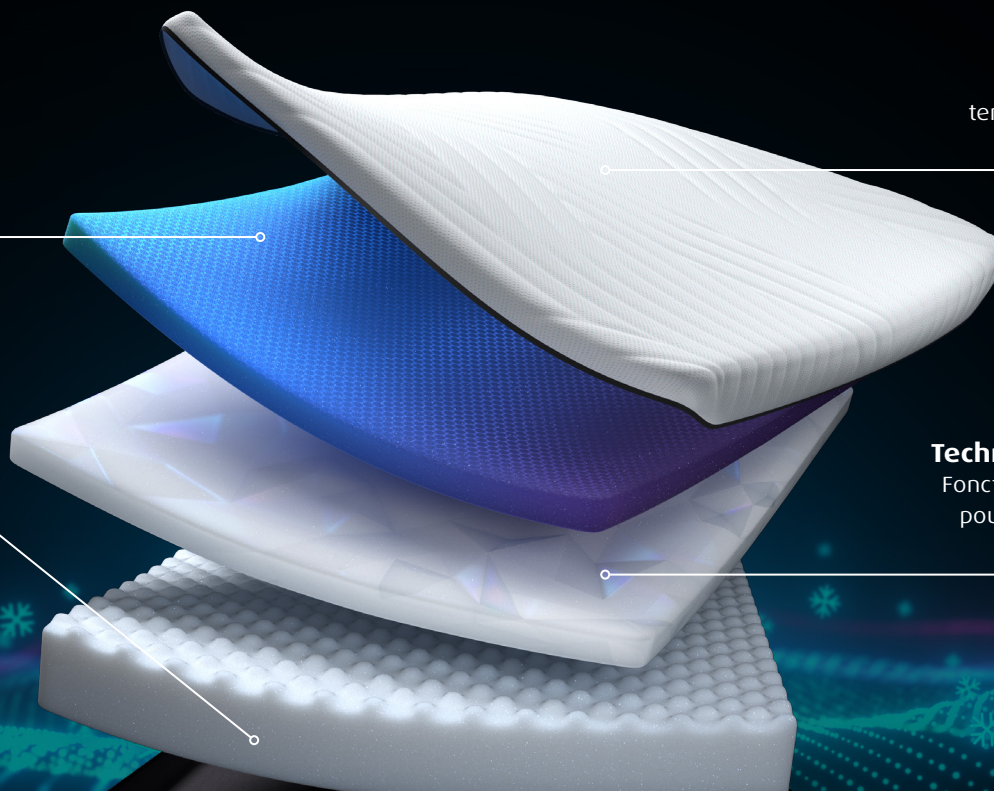

Technologie DuraBase™

Le Matériau DuraBase™ maximise les bénéfices des couches supérieures et la durée de vie du matelas.