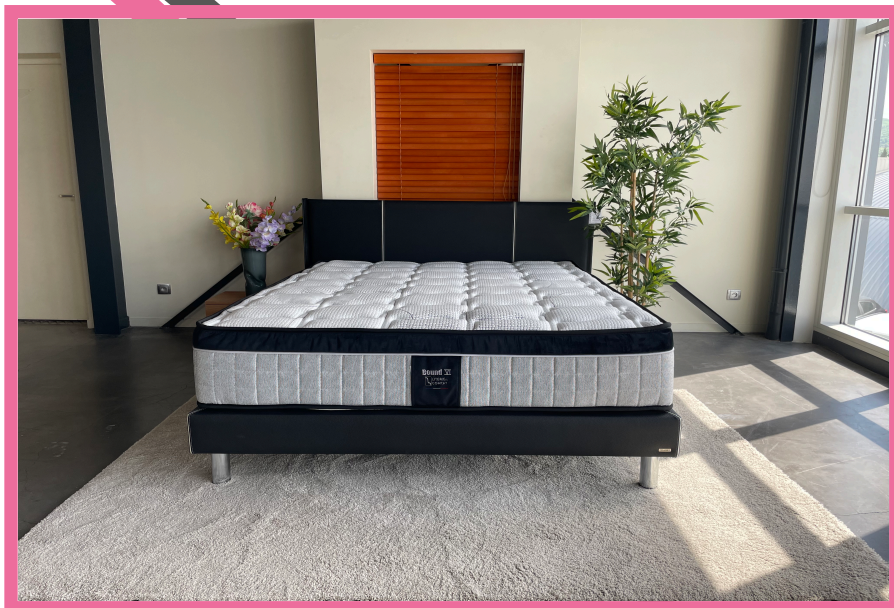

# MATELAS ELASTIC III

## MATELAS EN LATEX NATUREL

- Hauteur finie : 24 cm
- Coeur : 20 cm Latex perforé 83 kg / m<sup>3</sup>  
100% naturel  
Latex certifié Oéko-Tex Standard 100 et Euro Latex Eco Standard  
7 zones de confort
- Coutil : Plateau : Stretch 280 gr (55% Lyocel Tencel) / 43% polyester  
1% polyamide / 1% élasthanne  
Bande : Tissu Déco 100% polyester / Effet pillow top
- Garnissage : face 1 : Laine 600 gr / m<sup>2</sup>  
face 2 : Lin 640 gr / m<sup>2</sup>