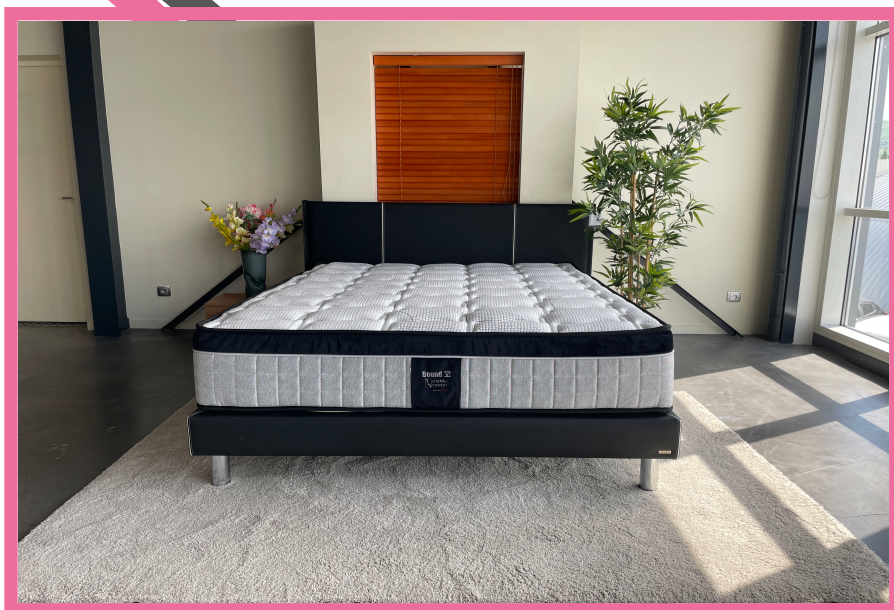

MATELAS BOUND V

MATELAS RESSORTS ENSACHÉS

- Hauteur finie : 29 cm
- Coeur : 17 cm ressorts ensachés (1 120 ressorts pour 160x200)
Carénage lamettes 7 zones
6 cm mousse viscoélastique 55 kg / m³
2 cm mousse HD Hypersoft
- Coutil : Plateau : Stretch 280 gr (55% Lyocel Tencel) / 43% polyester
1% polyamide / 1% élasthanne
Bande : Tissu Déco 100% polyester / Effet pillow top
- Garnissage : face 1 : Laine 300 gr / m² + 1,8 cm Mousse HD Hypersoft
face 2 : Lin 320 gr / m² + 1,8 cm Mousse HD Hypersoft