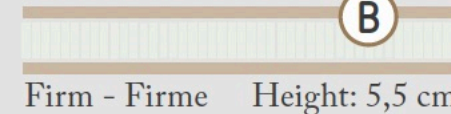

COMPATIBLE AVEC LITS

RELEVABLES: OUI

HYPOALLERGENIC: YES

HYPOALLERGÉNIQUE: OUI

A: Xenuloc® Feel

Soft - Doux Height: 6 cm

B: Supernova Foams™

Medium - Moyen Height: 6 cm

C: Breeze Latex™

Firm - Ferme Height: 5,5 cm

A Xenuloc® Feel

B Supernova Foams™

Memory 5.0

C Breeze Latex™

INTERIOR OPTIONS

Breeze Latex™, Supernova Foams™ Memory or Xenuloc® Feel

DIMENSIONS CM	70 x 190 70 x 200	80 x 190 80 x 200	90 x 190 90 x 200	100 x 190 100 x 200	120 x 190 120 x 200	140 x 190 140 x 200	150 x 190 150 x 200	160 x 190 160 x 200	180 x 190 180 x 200	200 x 190 200 x 200
PRICE/PRIX€	624	624	639	647	794	922	994	1069	1187	1307