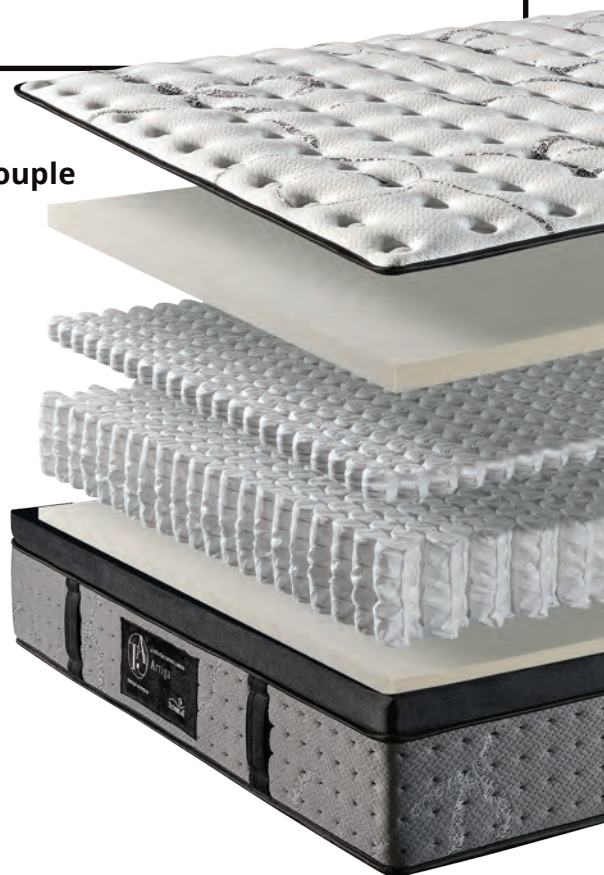

10 ans de
garantie

TECHNILAT
FABRIQUÉ EN *Aveyron*

35 ans de
savoir-faire