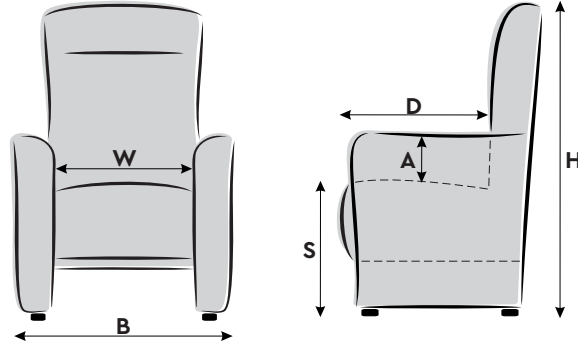

Top Swing Électrique 	USB avec commande encastré 
---	--

Tissu / Cuir coussin

*Remarque: Commande de confort se trouve standard avant à droite dans le repose bras.

PIEDS DISQUE ET ÉTOILES

T1 RVS	T2 Noir	T3 Aluminium	T4 bois laqué	T5 bois en tissu	T6 bois en cuir		
							
Ø 625mm	Ø 625mm	Ø 625mm	Ø 625mm	Ø 625mm	Ø 625mm		
S1 Aluminium	S2 Noir	S3 Noir	S4 Aluminium	S5 Noir	S6 bois laqué	S7 RVS	S8 bois cuir
							
Ø 700mm	Ø 700mm	Ø 780mm	Ø 780mm	Ø 780mm	Ø 710mm	Ø 780mm	Ø 710mm
S9	S10	S11 Diamond	S12	S13	S14	S15	S16
							
Ø 780mm	Ø 780mm	Ø 780mm					

Bases XL pour modèles avec élévateur

T1 RVS XL	T2 Noir XL	T4 bois laqué XL	T5 bois tissu XL	T6 bois cuir XL			
							
Ø 720mm	Ø 720mm	Ø 680mm	Ø 680mm	Ø 680mm			
S1 Aluminium XL	S2 Noir XL	S3 Noir	S4 Aluminium	S5 Noir	S6 bois laqué XL	S7 RVS	S8 bois cuir XL
							
Ø 780mm	Ø 780mm	Ø 780mm	Ø 780mm	Ø 780mm	Ø 800mm	Ø 780mm	Ø 800mm
S9	S10	S11 Diamond	S12	S13	S14	S15	S16
							
Ø 780mm	Ø 780mm	Ø 780mm	Ø 780mm	Ø 780mm	Ø 800mm	Ø 780mm	Ø 800mm

Dimensions MODENA	D	S
(cm)	Profondeur de l'assis	Hauteur de l'assis
Small	50	44
Medium	52	46
Large	54	48
Extra Large	54	50

Possibles changements

Hauteur de l'assis

S

+2 cm
+4 cm
+6 cm

M

-2 cm
+2 cm
+4 cm

L