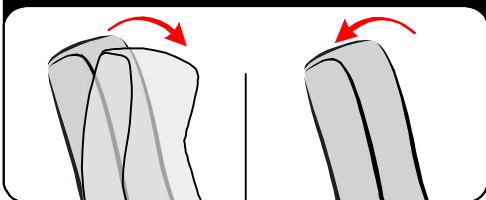

Le panneau de commande noir sera produit assorti:

- Au pied forme étoile ou rond
- Au pied noir en bois, ou en tissu noir ou en cuir noir

Le panneau en acier inoxydable (RVS) sera utilisé comme standard pour tous les autres pieds en forme d'étoile ou pieds ronds.

Si vous désirez commander quelque chose de différent, merci de le noter spécifiquement sur votre bon de commande

Top Swing Électrique

Comande par cordon à l'aimant

USB avec commande encastré

Coussin lombaire

Comande de l'autre côté

Tissu / Cuir coussin

* Remarque: Commande de confort se trouve standard avant à droite dans le repose bras.

Dimensions REFITTO EA 327

(cm)		Extra Small	Small	Medium	Large	Extra Large	Mega Extra Large
A	Hauteur des accoudoires	19	19	19	19	19	19
D	Profondeur de l'assis	48	50	52	54	56	56
S	Hauteur de l'assis	40	42	45	48	50	50
H	Hauteur	102	104	111	120	125	125
W	Largeur de l'assis	49	49	49	49	52	55
B	Largeur	70	70	70	70	73	76