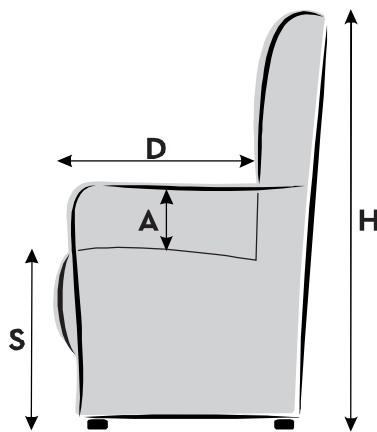

Comande de l'autre côté

Tissu / Cuir coussin

* Remarque: Commande de confort se trouve standard avant à droite dans le repose bras.

Dimensions REFITTO EA 327

(cm)		Extra Small	Small	Medium	Large	Extra Large	Mega Extra Large
A	Hauteur des accoudoires	19	19	19	19	19	19
D	Profondeur de l'assis	48	50	52	54	56	56
S	Hauteur de l'assis	40	42	45	48	50	50
H	Hauteur	102	104	111	120	125	125
W	Largeur de l'assis	49	49	49	49	52	55
B	Largeur	70	70	70	70	73	76

Hauteur de l'assis

XS	S	M	L	XL	Mega XL
+2 cm	-2 cm	-5 cm	-5 cm	-5 cm	-5 cm
+3 cm	+2 cm	-4 cm	-4 cm	-4 cm	-4 cm
+4 cm	+3 cm	-3 cm	-3 cm	-3 cm	-3 cm
+5 cm	+4 cm	-2 cm	-2 cm	-2 cm	-2 cm
	+5 cm	+2 cm	+2 cm	+2 cm	+2 cm
		+3 cm	+3 cm		
		+4 cm			
		+5 cm			

Profondeur de l'assis

XS	S	M	L	XL	Mega XL
-1 cm	-2 cm	<u>-4 cm</u>	<u>-6 cm</u>	<u>-8 cm</u>	-4 cm
+2 cm	+2 cm	-2 cm	-4 cm	<u>-6 cm</u>	-2 cm
	+4 cm	+2 cm	-2 cm	-4 cm	
		+4 cm	+2 cm	-2 cm	

* Remarque: Le réglage de la profondeur d'assise de -8cm / -6cm / -4cm augmente les risques de déformation du dos !

Largeur de l'assis

XS	S	M	L	XL	Mega XL
+2 cm	+2 cm	+2 cm	+2 cm	-2 cm	~
+3 cm	+3 cm	+3 cm	+3 cm	-3 cm	

Dossier

* Dossier XS et S ont les memes dimensions

XS	S	M	L	XL	Mega XL
Dossier M/L/XL	Dossier M/L/XL	Dossier S/L/XL	Dossier S/M/XL	Dossier S/M/L	~