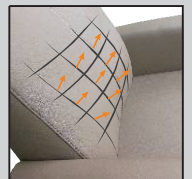

Coussin lombaire

Pompe manuelle Pompe en cuir Pompe en tissu

Article	COMFORT Système
	Description
CSR 1	Pompe électrique pour coussin lombaire gonflable. Inclusif alimentation électrique ou sur batterie. Avec panneau de commande en inox ou noir.
CSR 2	Pompe électrique pour coussin lombaire gonflable + un système de massage pneumatique. Panneau de commande inox ou noir. Alimentation électrique possible ou sur batterie.
CSR 3	Pompe électrique pour coussin lombaire, réchauffement de l'assis et système de massage pneumatique. Panneau de commande en inox ou noir. Possible sur batterie, mais la batterie n'est pas possible pour le réchauffement, ceci est raccordée au alimentation électrique!