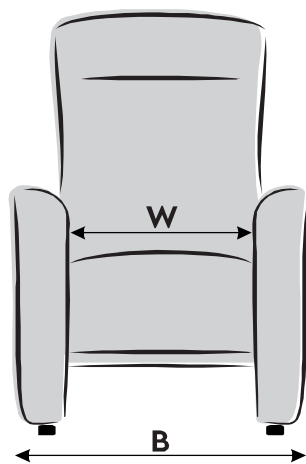

Si vous désirez commander quelque chose de différent, merci de le noter spécifiquement sur votre bon de commande

Top Swing Électrique

Comande par cordon à l'aimant

USB avec commande encastré

Coussin lombaire

Comande de l'autre côté

Tissu / Cuir coussin

* Remarque: Commande de confort se trouve standard avant à droite dans le repose bras.

Dimensions REFITTO EA 327

(cm)		Extra Small	Small	Medium	Large	Extra Large	Mega Extra Large
A	Hauteur des accoudoires	19	19	19	19	19	19
D	Profondeur de l'assis	48	50	52	54	56	56
S	Hauteur de l'assis	40	42	45	48	50	50
H	Hauteur	102	104	111	120	125	125
W	Largeur de l'assis	49	49	49	49	52	55
B	Largeur	70	70	70	70	73	76

Hauteur de l'assis

XS	S	M	L	XL	Mega XL
+2 cm	-2 cm	-5 cm	-5 cm	-5 cm	-5 cm
+3 cm	+2 cm	-4 cm	-4 cm	-4 cm	-4 cm
+4 cm	+3 cm	-3 cm	-3 cm	-3 cm	-3 cm
+5 cm	+4 cm	-2 cm	-2 cm	-2 cm	-2 cm
	+5 cm	+2 cm	+2 cm	+2 cm	+2 cm
		+3 cm	+3 cm		
		+4 cm			
		+5 cm			

Profondeur de l'assis

XS	S	M	L	XL	Mega XL
-1 cm	-2 cm	<u>-4 cm</u>	<u>-6 cm</u>	<u>-8 cm</u>	-4 cm
+2 cm	+2 cm	-2 cm	-4 cm	<u>-6 cm</u>	-2 cm
	+4 cm	+2 cm	-2 cm	-4 cm	
		+4 cm	+2 cm	-2 cm	

* Remarque: Le réglage de la profondeur d'assise de -8cm / -6cm / -4cm augmente les risques de déformation du dos !