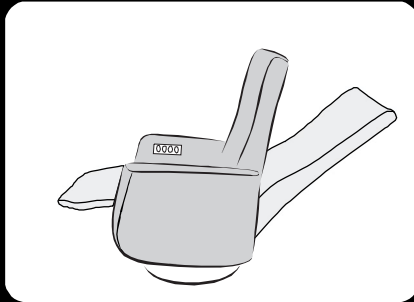

Releazz BV

Tel. +31(0)162 478880
Fax. +31(0)162 478889
e-mail sales@releazz.com

Cette information est valable à partir de
01 Juillet 2019

Ressort à gaz

2 Moteurs

Élévateur à 2 moteurs

Panneau de Commandes

Le panneau de commande noir sera produit assorti:

- Au pied forme étoile ou rond
- Au pied noir en bois, ou en tissu noir ou en cuir noir

Le panneau en acier inoxydable (RVS) sera utilisé comme standard pour tous les autres pieds en forme d'étoile ou pieds ronds.

Si vous désirez commander quelque chose de différent, merci de le noter spécifiquement sur votre bon de commande

Top Swing Électrique

Comande par cordon à l'aimant

USB avec commande encastré

Coussin lombaire

Pompe manuelle Pompe en cuir Pompe en tissu

Article	COMFORT Système
	Description
CSR 1	Pompe électrique pour coussin lombaire gonflable. Inclusif alimentation électrique ou sur batterie. Avec panneau de commande en inox ou noir.
CSR 2	Pompe électrique pour coussin lombaire gonflable + un système de massage pneumatique. Panneau de commande inox ou noir. Alimentation électrique possible ou sur batterie.
CSR 3	Pompe électrique pour coussin lombaire, réchauffement de l'assis et système de massage pneumatique. Panneau de commande en inox ou noir. Possible sur batterie, mais la batterie n'est pas possible pour le réchauffement, ceci est raccordée au alimentation électrique!

Comande de l'autre côté

Tissu / Cuir coussin

* Remarque: Commande de confort se trouve standard avant à droite dans le repose bras.