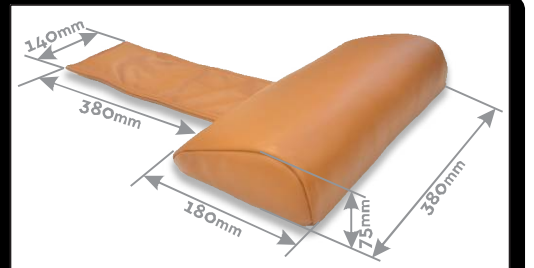

Le panneau de commande noir sera produit assorti:

- Au pied forme étoile ou rond
- Au pied noir en bois, ou en tissu noir ou en cuir noir

Le panneau en acier inoxydable (RVS) sera utilisé comme standard pour tous les autres pieds en forme d'étoile ou pieds ronds.

Comande de l'autre côté

Tissu / Cuir coussin

* Remarque: Commande de confort se trouve standard avant à droite dans le repose bras.

Dimensions REFITTO EA 327

(cm)		Extra Small	Small	Medium	Large	Extra Large	Mega Extra Large
A	Hauteur des accoudoires	19	19	19	19	19	19
D	Profondeur de l'assis	48	50	52	54	56	56
S	Hauteur de l'assis	40	42	45	48	50	50
H	Hauteur	102	104	111	120	125	125
W	Largeur de l'assis	49	49	49	49	52	55
B	Largeur	70	70	70	70	73	76