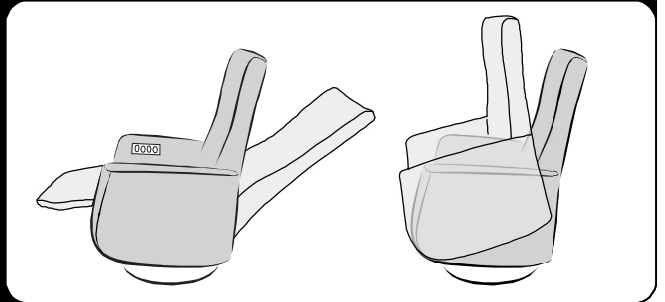

Élévateur à 2 moteurs

Panneau de Commandes

Le panneau de commande noir sera produit assorti:

- Au pied forme étoile ou rond
- Au pied noir en bois, ou en tissu noir ou en cuir noir

Le panneau en acier inoxydable (RVS) sera utilisé comme standard pour tous les autres pieds en forme d'étoile ou pieds ronds.

Si vous désirez commander quelque chose de différent, merci de le noter spécifiquement sur votre bon de commande