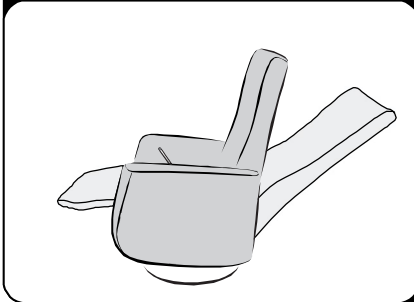

Ressort à gaz