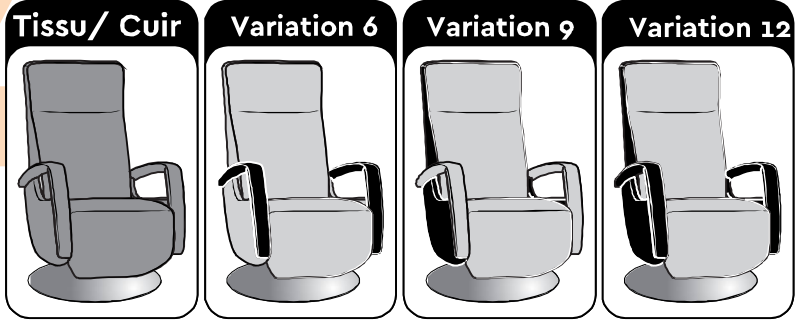

Releazz BV

Tel. +31(0)162 478880
Fax. +31(0)162 478889
e-mail sales@releazz.com

Cette information est valable à partir de
01 Juillet 2019