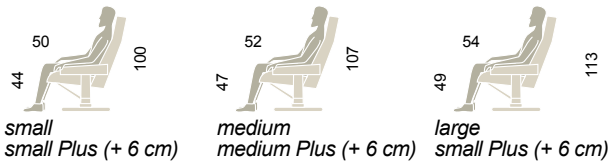

DIMENSIONS FAUTEUIL :
Hauteur : de 100/ 107 à 113 cm
Profondeur : 91cm

DIMENSIONS ASSISE :
Hauteur : de 44 / 47 à 49 cm
Profondeur : 50 / 52 ou 54 cm

LONGUEUR COUCHAGE 174 / 180 / 186 CM

3 tailles ergonomiques x 2 largeurs
d'assise = 6 tailles