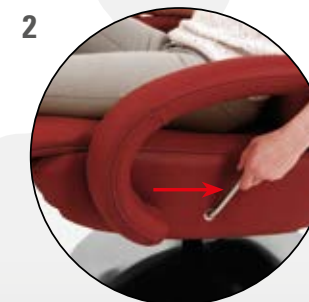

■ facile à utiliser, le piètement suit la taille de l'utilisateur

■ **Réglage de l'appui tête** intégré – motorisation possible en option

■ **options au choix**, par pression corporelle, 2 moteurs électriques, 3 moteurs électriques et fonction releveur

Aide au lever

le dossier s'agrandit en même temps

le piètement suit la taille de l'utilisateur

Réglage d'appui-tête rembourré

1 POSITION RELAX (levier droit)

2 POSITION COUCHÉE (levier gauche) 

3 RETOUR DE LA POSITION ALLONGÉE EN POSITION DE RELAXATION (levier gauche)

4 RETOUR DE LA POSITION DE RELAXATION EN POSITION ALLONGÉE (levier droit)

F1 SOUPLE

F2 MOYEN

F3 FERME

10 ans de garantie