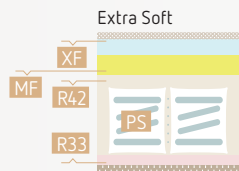

Technologie de Ressorts Ensachés

DIMENSIONS cm

70 x 190
70 x 200

80 x 190
80 x 200

90 x 190
90 x 200

100 x 190
100 x 200

120 x 190
120 x 200

140 x 190
140 x 200

150 x 190
150 x 200

160 x 190
160 x 200

180 x 190
180 x 200

200 x 190
200 x 200

Extra Soft

Soft

Medium

Firm