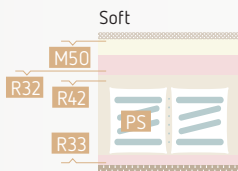

Technologie de Ressorts Ensachés

DIMENSIONS cm

70 x 190
70 x 200

80 x 190
80 x 200

90 x 190
90 x 200

100 x 190
100 x 200

120 x 190
120 x 200

140 x 190
140 x 200

150 x 190
150 x 200

160 x 190
160 x 200

180 x 190
180 x 200

200 x 190
200 x 200

Extra Soft

Soft

Medium

Firm

Housse Amovible 

Coutil Lux
& Spacer

XF Xenoloc® Feel

PS ProTech Springs™

R32 Supernova Foams™ Reflex 3.2

R33 Supernova Foams™ Reflex 3.3

R42 Supernova Foams™ Reflex 4.2

MF Supernova Foams™ Memory Feel