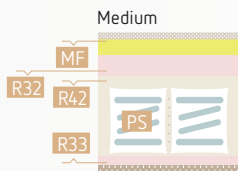

Technologie de Ressorts Ensachés

DIMENSIONS cm

70 x 190
70 x 200

80 x 190
80 x 200

90 x 190
90 x 200

100 x 190
100 x 200

120 x 190
120 x 200

140 x 190
140 x 200

150 x 190
150 x 200

160 x 190
160 x 200

180 x 190
180 x 200

200 x 190
200 x 200

Extra Soft

Soft

Medium

Firm