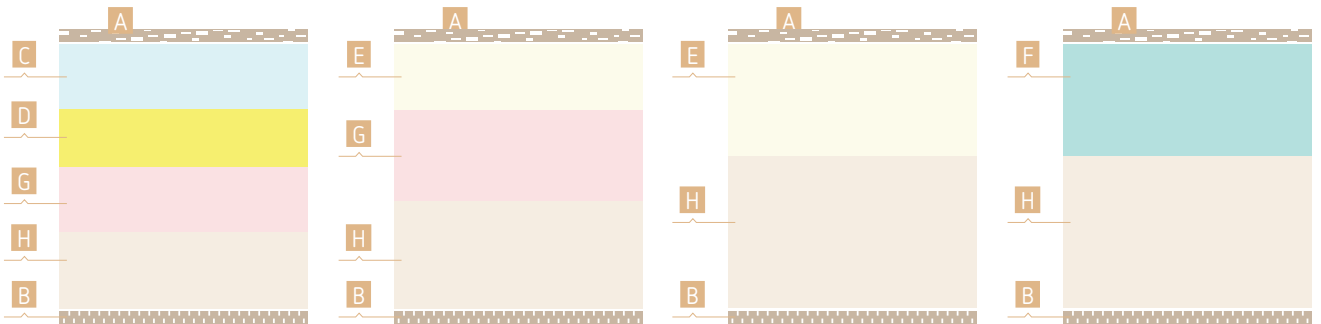

## SUPERNOVA FOAMS™ MEMORY Technologie de Mousse Viscoélastique Interactive

FERMETÉ: **EXTRA SOFT, SOFT, MEDIUM, FIRM**  
AVEC HOUSSE AMOVIBLE

- CONFORT INDIVIDUEL
- FRAÎCHEUR
- NO FLIP
- AVEC HOUSSE AMOVIBLE
- BI-CONFORT
- LIT RELEVABLE
- HYPOALLERGIQUE

DIMENSIONS cm
70 x 190 / 200
80 x 190 / 200
90 x 190 / 200
100 x 190 / 200
120 x 190 / 200
140 x 190 / 200
150 x 190 / 200
160 x 190 / 200
180 x 190 / 200
200 x 190 / 200

OPTION BI-CONFORT

HAUTEUR: 26 cm