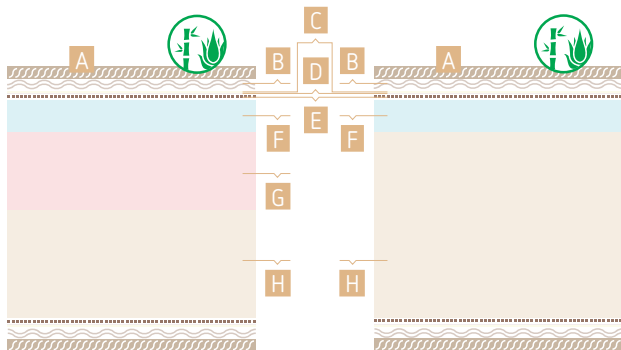

### SUPERNOVA FOAMS™ REFLEX

Technologie de Mousse Haute Résilience

FRAÎCHEUR: ●●●○

PRIX: ●●○○○

FERMETÉ: MEDIUM, FIRM

*Le choix intelligent.*

 CONFORT INDIVIDUEL

 BI-CONFORT

 FRAÎCHEUR

 HYPOALLERGIQUE

 SANS CFC'S

 FERMETÉ DIFFÉRENTE

HAUTEUR: 27cm

NEW START PLUS MEDIUM

NEW START PLUS FIRM

A Coutil **Bamboo** avec **Aloe Vera** Selection

E TNT Tissu intisse

B *Hypoallergénique* Fibres

F Xenuloc® Feel

C Supernova Foams™ Memory

G Supernova Foams™ Reflex 3.2

D Nova Foams™

H Supernova Foams™ Reflex 4.2