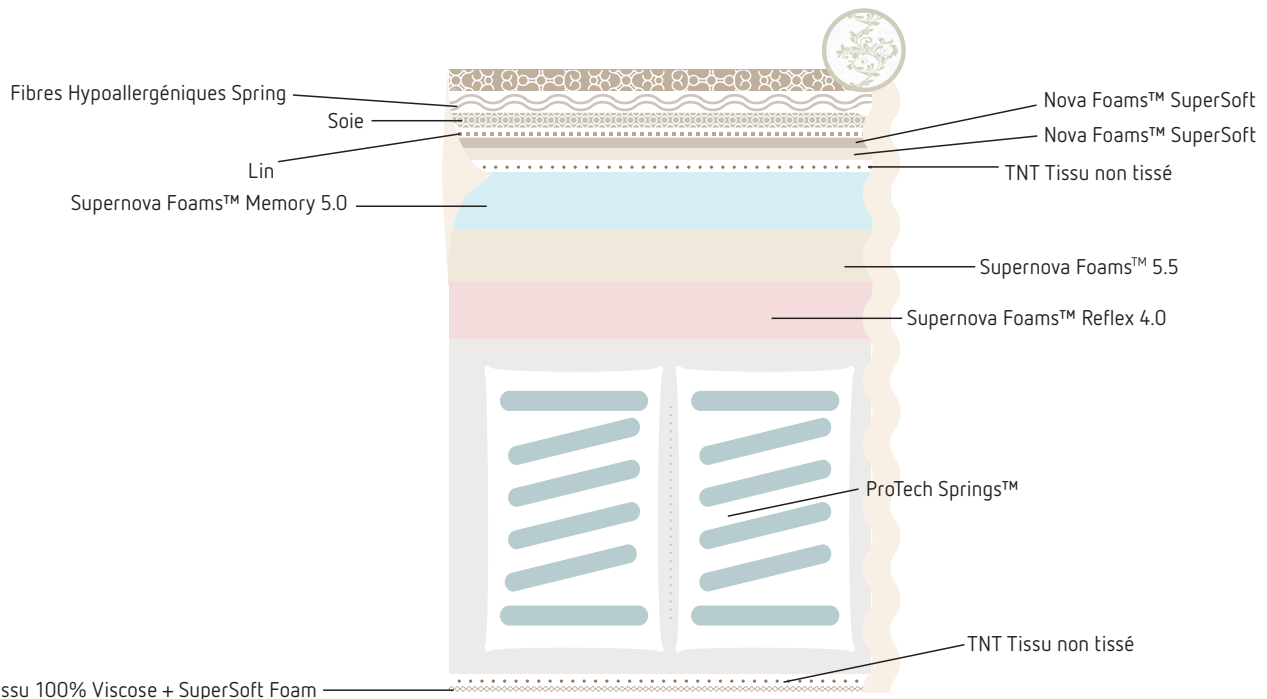

matelas Heritage III

XENULOC® Technologie Premium

fermeté: soft, firm
hauteur: 40 cm

Dimensions spéciales sur devis.

DIMENSIONS cm	70 x 190 70 x 200	80 x 190 80 x 200	90 x 190 90 x 200	100 x 190 100 x 200	120 x 190 120 x 200	140 x 190 140 x 200	150 x 190 150 x 200	160 x 190 160 x 200	180 x 190 180 x 200	200 x 190 200 x 200
---------------	----------------------	----------------------	----------------------	------------------------	------------------------	------------------------	------------------------	------------------------	------------------------	------------------------

PROTECH SPRINGS™

Technologie de Ressorts Ensachés

Ressorts ensachés de haute performance. Résultat d'années de recherches menées par les équipes Colunex®.