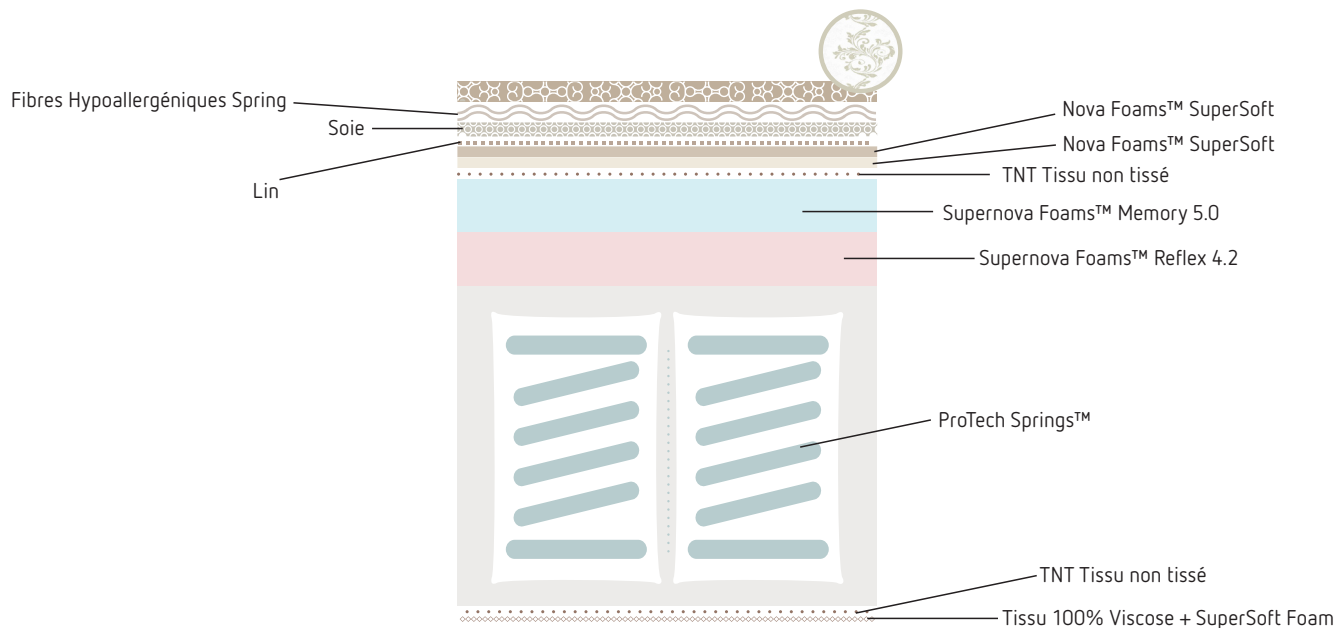

matelas Heritage I

XENULOC® Technologie Premium

fermeté: soft, firm
hauteur: 32 cm

Dimensions spéciales sur devis.

DIMENSIONS cm	70 x 190 70 x 200	80 x 190 80 x 200	90 x 190 90 x 200	100 x 190 100 x 200	120 x 190 120 x 200	140 x 190 140 x 200	150 x 190 150 x 200	160 x 190 160 x 200	180 x 190 180 x 200	200 x 190 200 x 200
---------------	----------------------	----------------------	----------------------	------------------------	------------------------	------------------------	------------------------	------------------------	------------------------	------------------------

PROTECH SPRINGS™

Technologie de Ressorts Ensachés

Ressorts ensachés de haute performance. Résultat d'années de recherches menées par les équipes Colunex®.