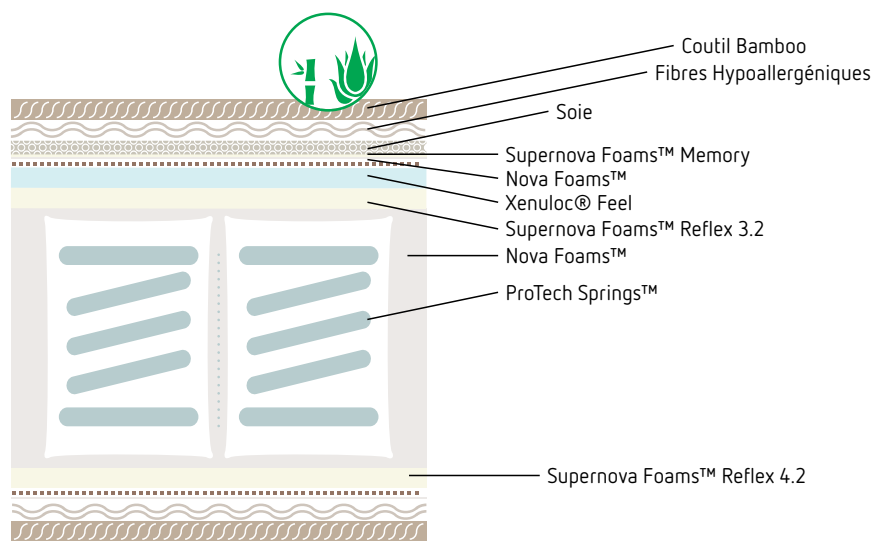

Dimensions spéciales sur devis.

DIMENSIONS cm	70 x 190 70 x 200	80 x 190 80 x 200	90 x 190 90 x 200	100 x 190 100 x 200	120 x 190 120 x 200	140 x 190 140 x 200	150 x 190 150 x 200	160 x 190 160 x 200	180 x 190 180 x 200	200 x 190 200 x 200

PROTECH SPRINGS™

Technologie de Ressorts Ensachés

Ressorts ensachés de haute performance. Résultat d'années de recherches menées par les équipes Colunex®.