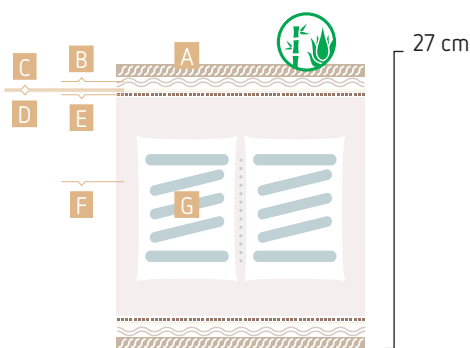

Best Premium MDR

PROTECH-SPRINGS™

Technologie de Ressorts Ensachés

FERMETÉ: EXTRA SOFT, SOFT, MEDIUM, FIRM

-  CONFORT INDIVIDUEL
-  BI-CONFORT
-  FRAÎCHEUR
-  HYPOALLERGIQUE
-  SANS CFC'S
-  FERMETÉ DIFFÉRENTE

DIMENSIONS cm

70 x 190 / 200
80 x 190 / 200
90 x 190 / 200
100 x 190 / 200
120 x 190 / 200
140 x 190 / 200
150 x 190 / 200
160 x 190 / 200
180 x 190 / 200
200 x 190 / 200

OPTION BI-CONFORT

BEST PREMIUM MDR
EXTRA SOFT, SOFT, MEDIUM, FIRM

- A** Coutils **Bamboo** avec **Aloe Vera** Selection
- B** *Hypoallergénique* Fibres
- C** **Supernova Foams™ Memory**
- D** **Nova Foams™**
- E** TNT Tissu intissé
- F** **Nova Foams™**
- G** **ProTech Springs™**